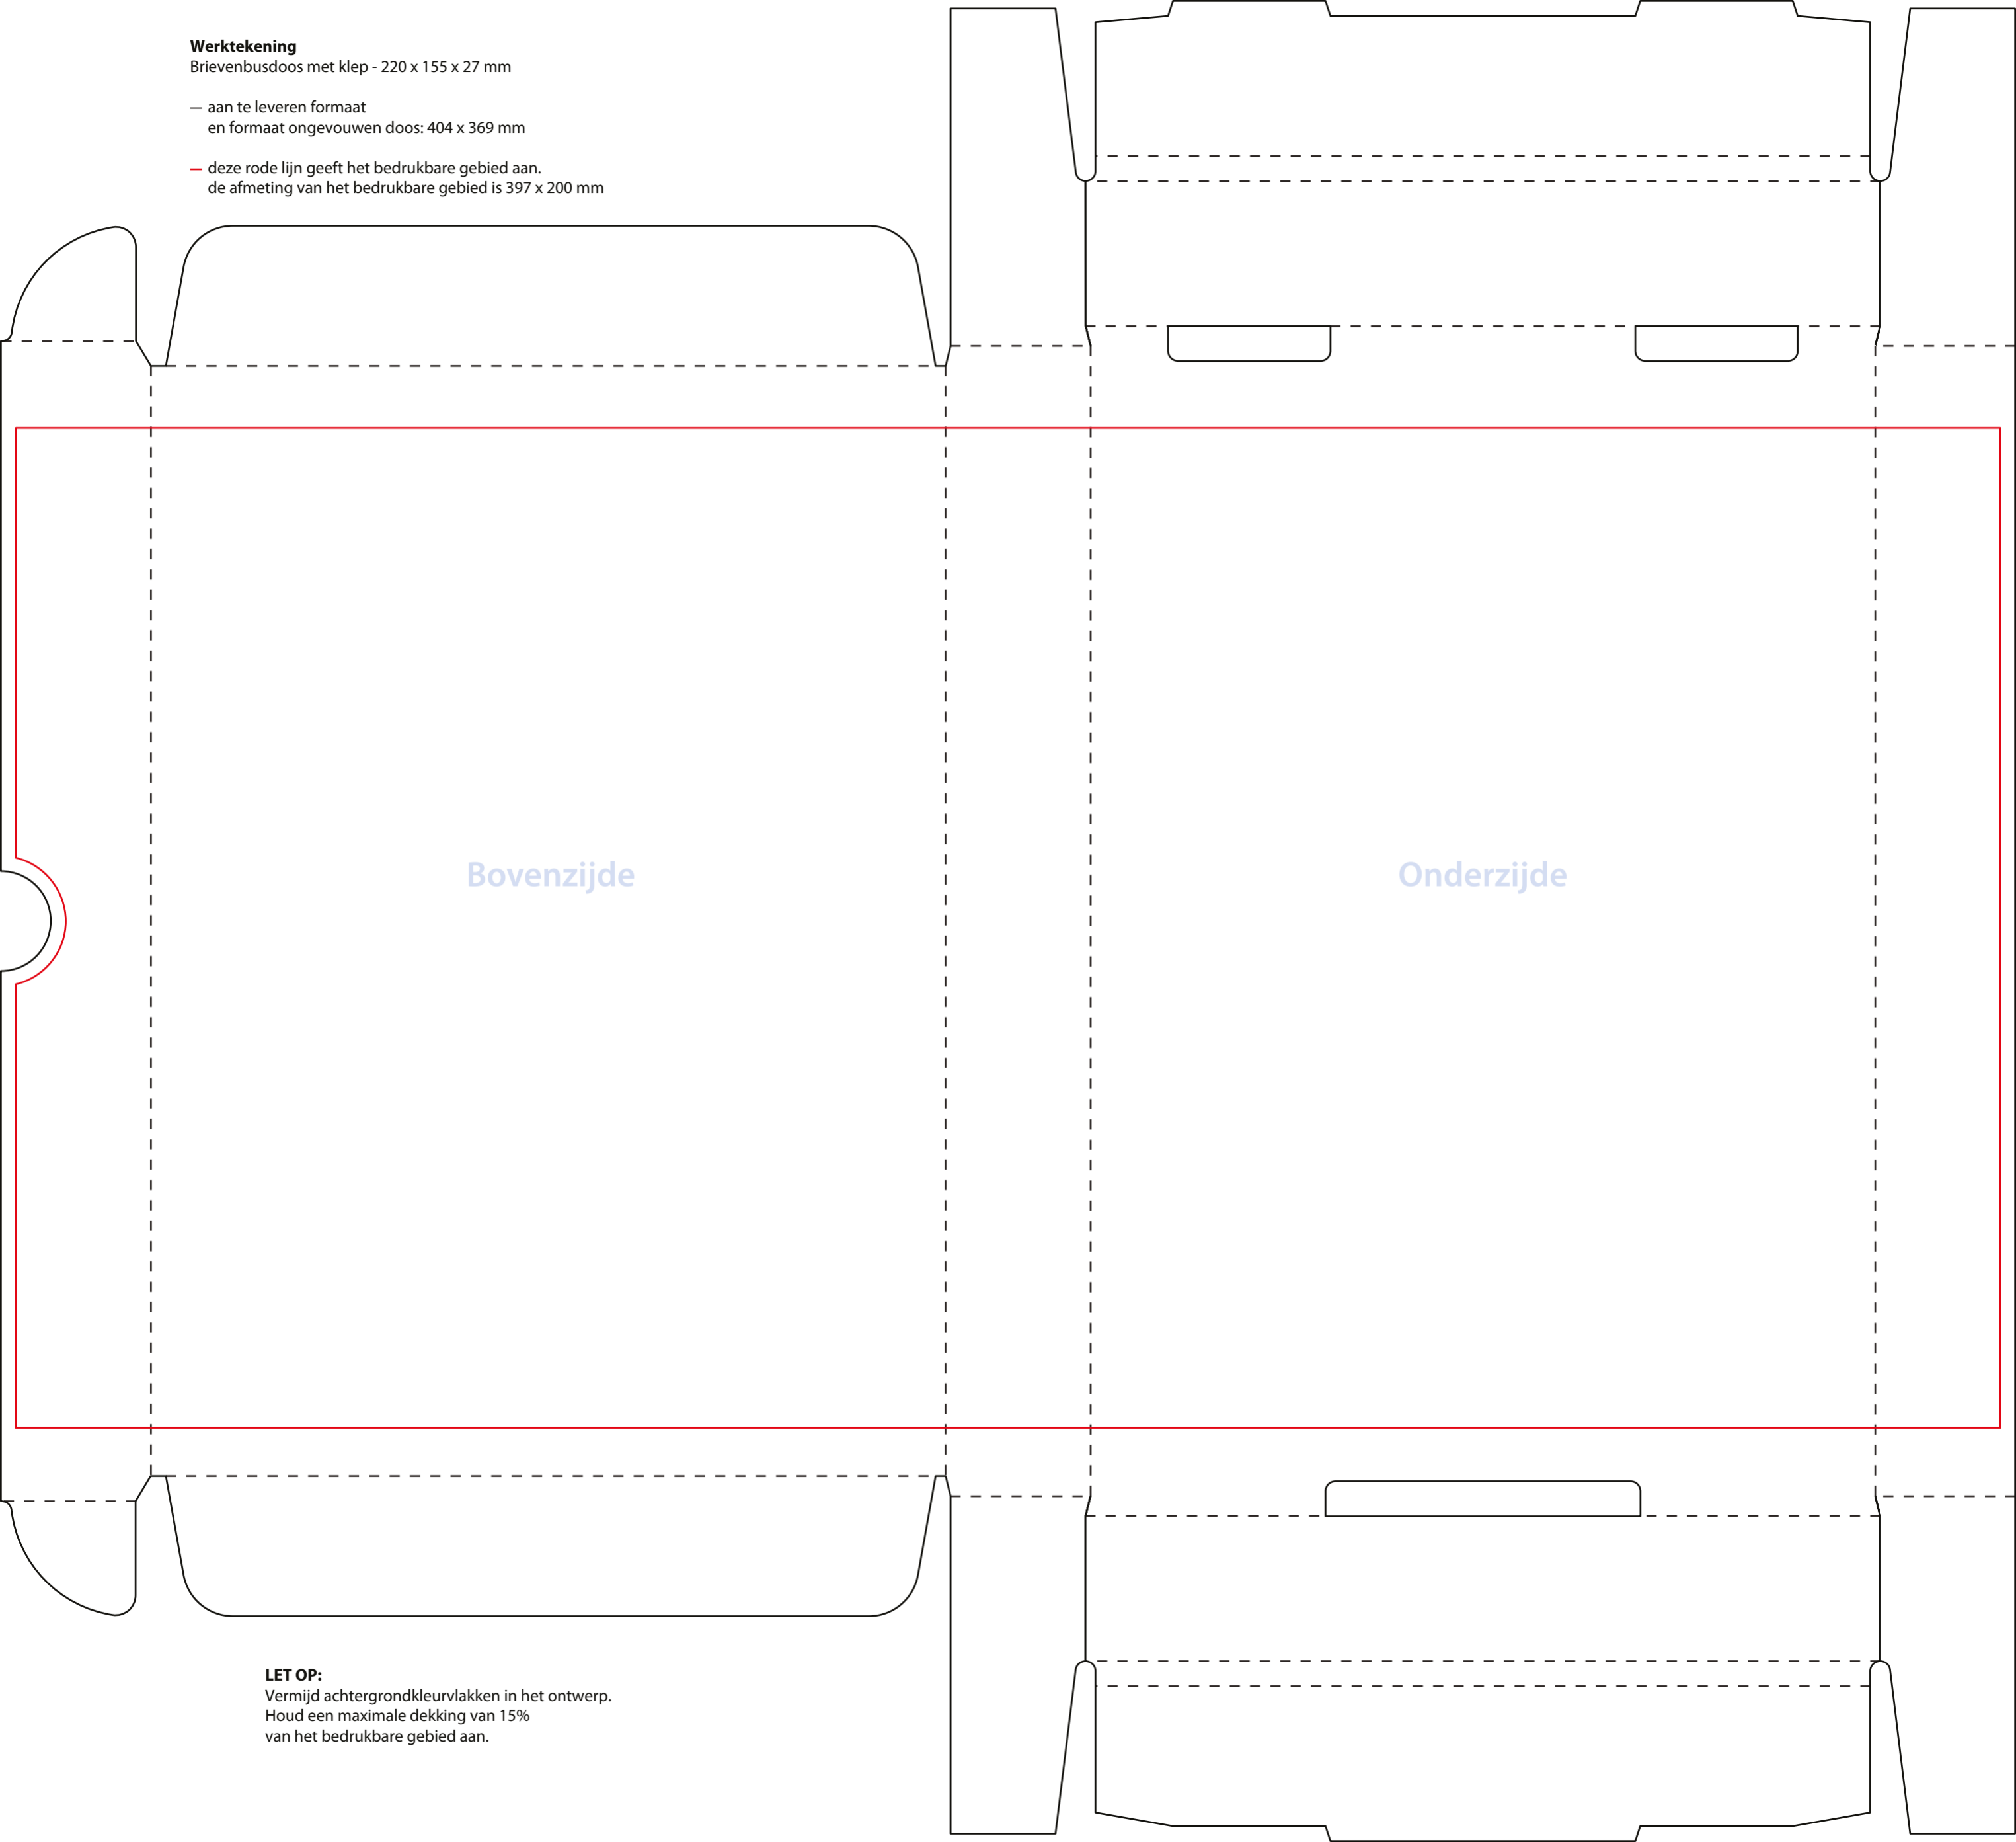

Werktekening

Brievenbusdoos met klep - 220 x 155 x 27 mm

— aan te leveren formaat
en formaat ongevouwen doos: 404 x 369 mm

— deze rode lijn geeft het bedrukbare gebied aan.
de afmeting van het bedrukbare gebied is 397 x 200 mm

Bovenzijde

Onderzijde

LET OP:

Vermijd achtergrondkleurvlakken in het ontwerp.
Houd een maximale dekking van 15%
van het bedrukbare gebied aan.